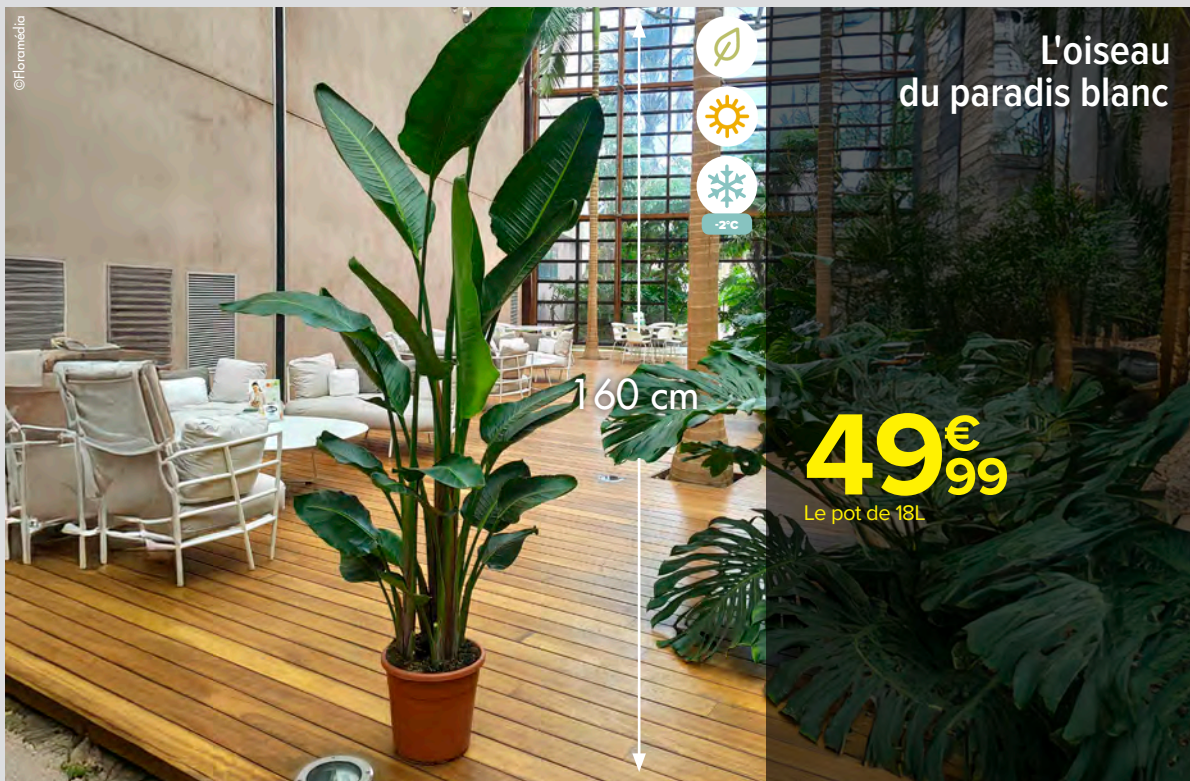

2€₄₉
La plante

Gerbera
Diamètre 12 cm. Existe en d'autres variétés à des prix différents.

7€₉₉
Le bouquet

Bouquet Lorenzo
Au rayon Fleurs coupées

Garantie Fraîcheur 6 jours Carrefour

RETROUVEZ LES MENTIONS LÉGALES EN FIN DE CATALOGUE