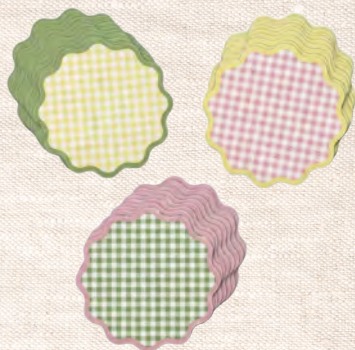

HOME

**Lot de 10 assiettes
décorées Ø 23 cm**

En carton.
Disponible en 3 décors
différents.
Existe gobelets et serviettes
assortis.

**2€
29**

Le lot de 10 assiettes

Prix différents selon articles.