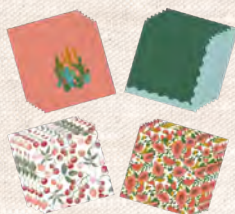

1€₇₉

Le lot de 20 serviettes

Lot de 20 serviettes décorées

En ouate 33 x 33 cm.
Existe aussi assiettes et gobelets assortis.
Différentes tailles disponibles, prix différents selon articles.