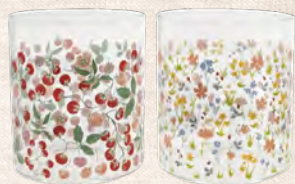

5€₉₉
Le lot

Lot de 10 verres ballon
En verre, 19 cl.
Existe aussi le lot de 10 flûtes.

9€₉₉
Le coffret

**Coffret de 4 verres
à Gin**

En verre, 65 cl.
Existe aussi le set de 4 verres à
margarita 30 cl et le set de
4 verres à Martini 26 cl.

HOME

1€₆₉
Le gobelet

Gobelet décoré
En verre, 39 cl.
2 décors disponibles.