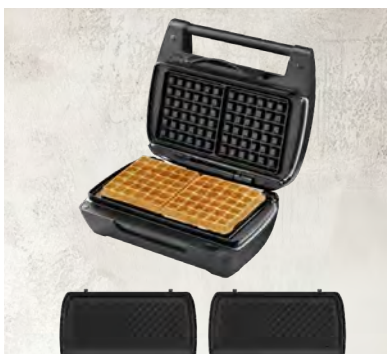

LAGRANGE
France - 1965

~~79€⁹⁹~~
59€⁹⁹
dont 0,36 €
d'éco-participation

Croque gaufre et panini
Réf. : 028362
• Plaques amovibles revêtement antiadhésif
• Clip de fermeture à 2 niveaux pour garniture maxi
Garantie légale 2 ans

Puissance
900w